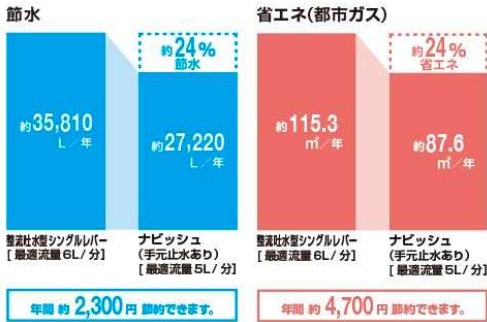

洗浄時の水ハネを
大幅低減
〈スポット微細シャワー(吐水切替付)〉

整流 スポット微細シャワー

タッチレススイッチ＋
スポット微細シャワーで
効果的に省エネ

電池ボックスの設置位置は
キャビネット内側

電池/カートリッジの
交換時期をお知らせ

※詳細は2020住宅設備機器総合カタログ参照

おいしい水をたっぷり 浄水ビルトインタイプ

13+2
物質除去

13+2 物質
除去タイプ
JF-45N ¥18,000

13
物質除去

13 物質
除去タイプ
JF-43N ¥15,500

浄水カートリッジは業界最高水準※の高性能ビルトイン型。

※日本工業規格(JIS S 3201)、浄水器協会の規格基準(JWPAS B)での除去対象物質数において。

LIXILならではの浄水カートリッジ

天然素材を活かした
抗菌セラミックフィルター

国内工場徹底した
品質管理を行ってます