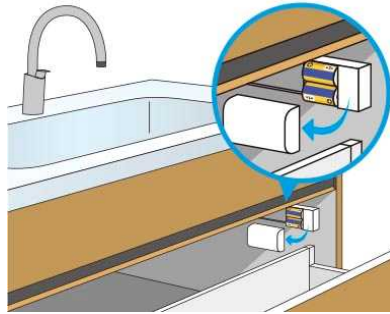

洗浄時の水ハネを
大幅低減
〈スポット微細シャワー(吐水切替付)〉

整流 スポット微細シャワー

タッチレススイッチ＋
スポット微細シャワーで
効果的に省エネ

電池ボックスの設置位置は
キャビネット内側

電池/カートリッジの
交換時期をお知らせ

※詳細は2020住宅設備機器総合カタログ参照

おいしい水をたっぷり 浄水ビルトインタイプ

13+2
物質除去